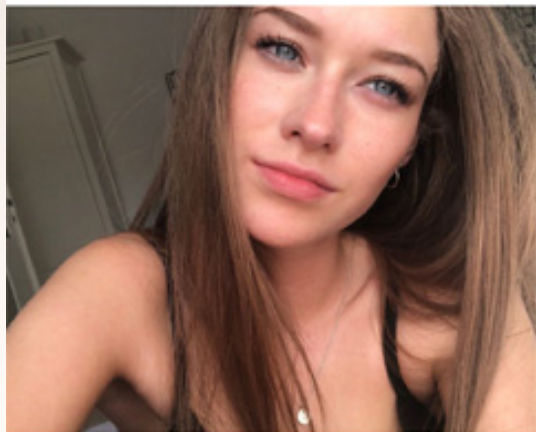

ModelsWeek

Sedcard - Elisa

Alter: 24

Land: Deutschland

Größe: 171 cm

Gewicht: 47 kg

Brust: 80 cm

Taille: 60 cm

Hüfte: 86 cm

Augenfarbe: blau

Haarfarbe: dunkelblond

Schuhgröße: 39 (europäisch)

Anzeigenrubrik:

- Fotomodel
- Film
- Werbefotografie
- Musikvideo
- Körperteilmodel

ModelsWeek